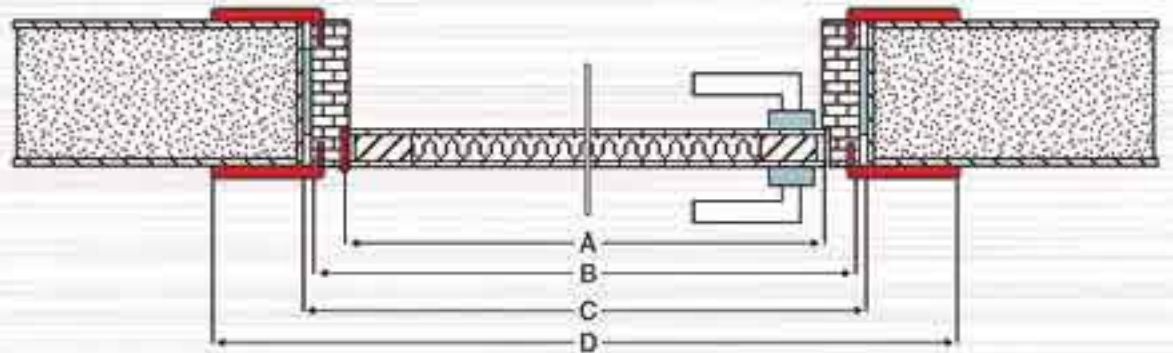

• بالو در قسمت پایین لنگه دوپل می باشد.

• در قسمت قفل از تخته دوپل جهت تقویت جای قفل استفاده می شود

• ضخامت های کام (22 mm) می باشد.

- A Kapı kanadının net ölçüsü
- B Kapı kasasının dışından dışına net ölçüsü
- C Kasalı kapının montaj yapılacağı duvar boşluğu net ölçüsü
- D Kasalı kapının pervazdan pervaza net ölçüsü