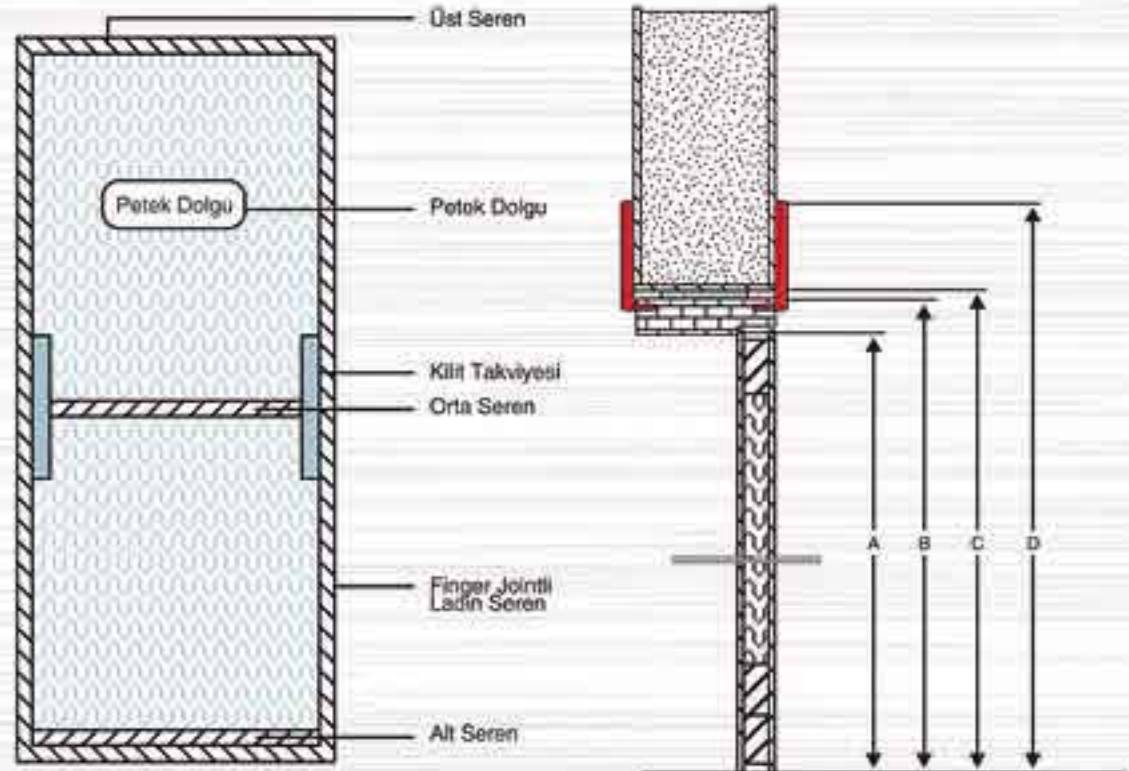

İç dolgusunda hücre çapı 22 mm. kalınlığında altıgen Craft Petek dolgu malzemesi kullanılmaktadır.

• فطر چهارچوب (42 mm) می باشد .

• در صورتی که پرواز چهارچوب صاف باشد قطر آن (10 mm) و در صورتی که قوس دار باشد (18 mm) است.

• بالو در قسمت پایین لنگه دوپل می باشد.

• در قسمت قفل از تخته دوپل جهت تقویت جای قفل استفاده می شود

• ضخامت های کام (22 mm) می باشد.

- A Kapı kanadının net ölçüsü
- B Kapı kasasının dışından dışına net ölçüsü
- C Kasalı kapının montaj yapılacağı duvar boşluğu net ölçüsü
- D Kasalı kapının pervazdan pervaza net ölçüsü